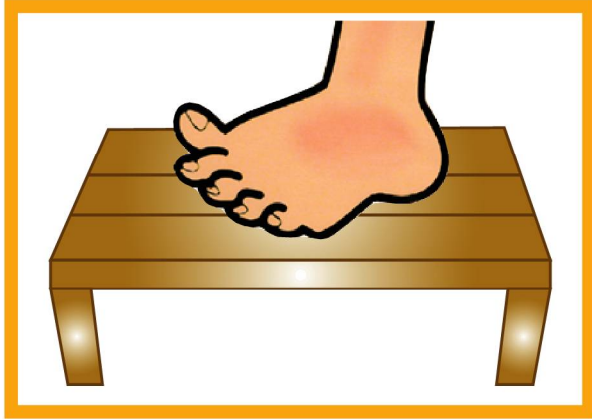

玄関の段差も楽々！

やっぱり 桧玄関台

桧のワン！ポイント

◎天板は滑り止め

天板部分には滑らないように「波状の溝加工」を施し、ストッキングや靴下でのっても滑らないように工夫しています！

◎厚手の天板

24mmの厚い桧板を使用し、丈夫で耐久性に優れた安定感抜群の玄関台。無塗装で桧のいい香りも楽しめる。

玄関のワン！ポイント

◎台の下にも靴収納

玄関台の下には大人用の靴なら2足収納可能。少しでも広く使いたい玄関も機能的に活用できます。

◎段差も楽々”ワンステップ”

ご年配の方やお子様には玄関の段差が気になります。玄関台の高さは15cmと玄関の敷居より少し低い設計。段差も楽々、昇り降りもスムーズ！

JANコード	商品名	サイズ (cm)	梱包入数	上代単価
4906056 025645	桧玄関台(小)	巾45×奥27×高15	6	3,500円
4906056 025652	桧玄関台(大)	巾60×奥27×高15	6	4,500円