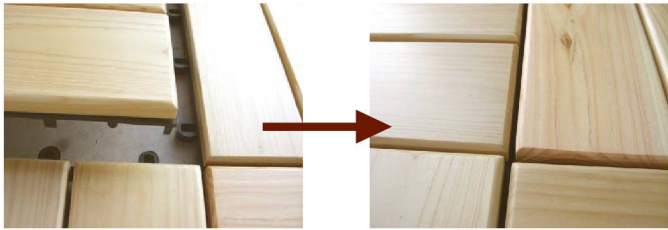

ひのき
ジョイント
マット
できました。

ベランダが簡単にサンデッキ風に早変わり!!

パネル裏の凸凹部分を上下に組合わせて、ジョイントしていきだけ。設置方法はとっても簡単でしょ？ 少しの時間でプチ・リフォーム。

屋外・室内両方で簡単に床の様態替え。環境性の高い桧間伐材を有効利用した床敷き用マットです。設置方法はマット側面の凸凹部分を組み合わせるだけで、とっても簡単。女性やご年配の方でも手軽にプチ・リフォームをお楽しみいただけます。

ベランダや玄関を プチ・リフォーム 簡単!

Before
少し殺風景な玄関も...

After
明るい雰囲気になっちゃ～ンジ!!

商品名 桧ジョイントマット
JAN 4906056 283953
サイズ 30×30×2.2cm
入り数 18枚/ケース
材質 国産桧(木部)/PE(底材)

この商品は日本から桧の材料をベトナムへ送り、加工しています。

— 販売元 —

池川木材工業有限公司

〒781-1606高知県吾川郡仁淀川町土居甲775-1
TEL0889-34-2015/FAX0889-34-2545
ホームページ <http://www.ikemoku.co.jp>